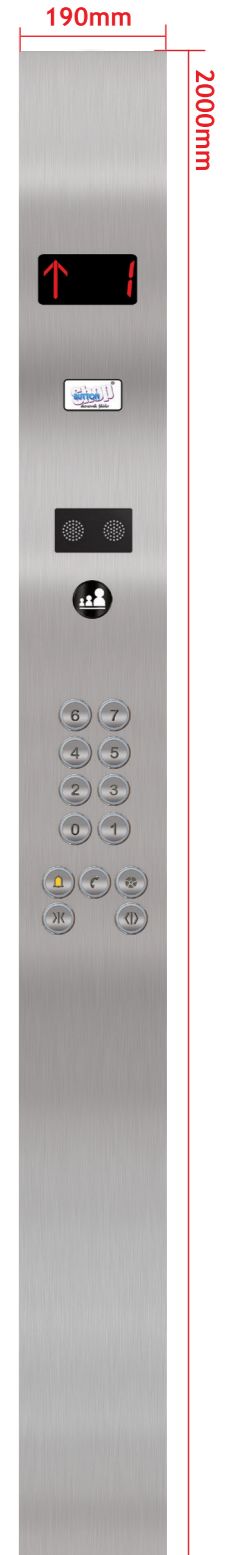

BS & APEC SERİSİ

Ekonomik Çözümler

BS LOP Serisi, klasik çizgilerini kabin butonyelerine de taşıyor. Ekonomi serisinin en gözde kutulu kabin butonyeleri, kaliteyi, kabinlerde en şık sonucu almak isteyenler için tasarlandı.

APEC L 1000-2
*Kutu: 160x925 mm

*BSCF Serisi Kutusuz Kabin Butonyerinde bükümlü kapak genişliği 190mm, 225mm, 250 mm olarak tercih edilebilir.

BS 200-2
*Kutu: 150x925 mm

SMCF 2120-2

BS 2000-2
*Kutu: 150x1900 mm