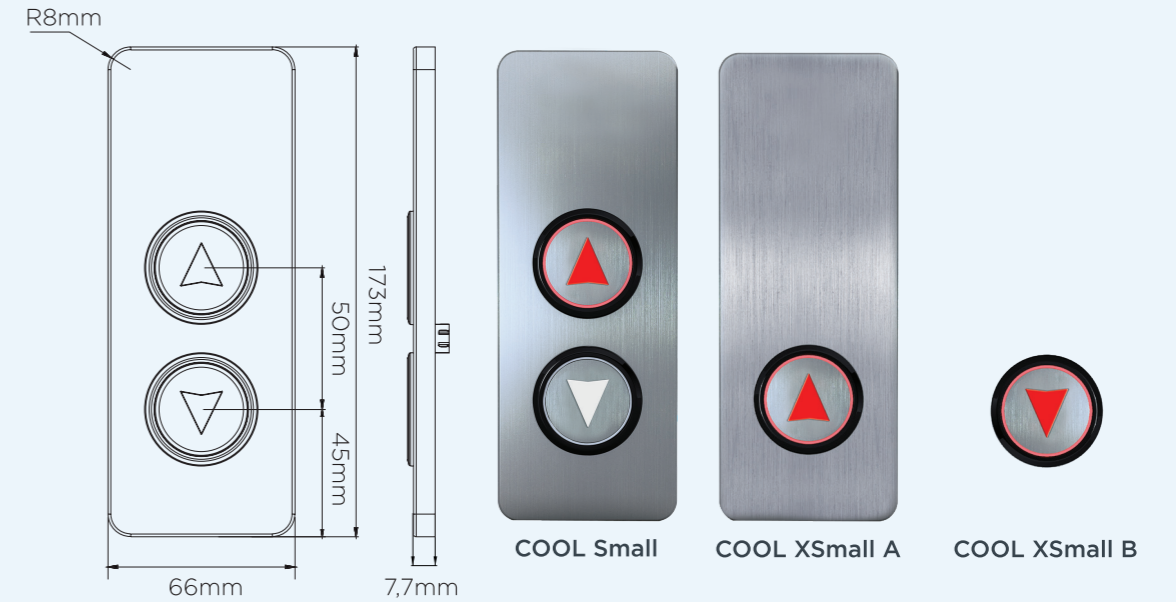

## COOL SERİSİ

- Sıva üstü 7.7 mm
- Tümleşik kart üzerinde; yeni nesil, standardize yuvarlak tip buton, yön oklu kayar göstergesi
- Kabartmalı, ledli, buton kapağı
- Opsiyonel braille alfabesi
- AISI 304 satine ve Nokta Paslanmaz gövde
- Arcode ve Mot CAN-BUS sistemleri ile uyum
- MIKEL SX-ULTRA (CAN-BUS) sistemleri ile uyum

- COOL P 7S, 7 Segment çalışan bir kat butonyeridir.
- Rakam ve ok yükseklikleri EN 81-70 standardını karşılamaktadır.
- EN 81-70 standardına uyumlu olarak çağrı kaydı alındığında, sesli ikaz verir.
- Yukarı çağrı için çift ses, aşağı çağrı için tek ses kullanılmıştır.
- COOL P 7S'ye ilk enerji verildiğinde, çağrı ortağını otomatik olarak tespit eder.

COOL P 7S

COOL 77

COOL RETRO

COOL 77 A

COOL 77 B

COOL Small

COOL XSmall A

COOL XSmall B