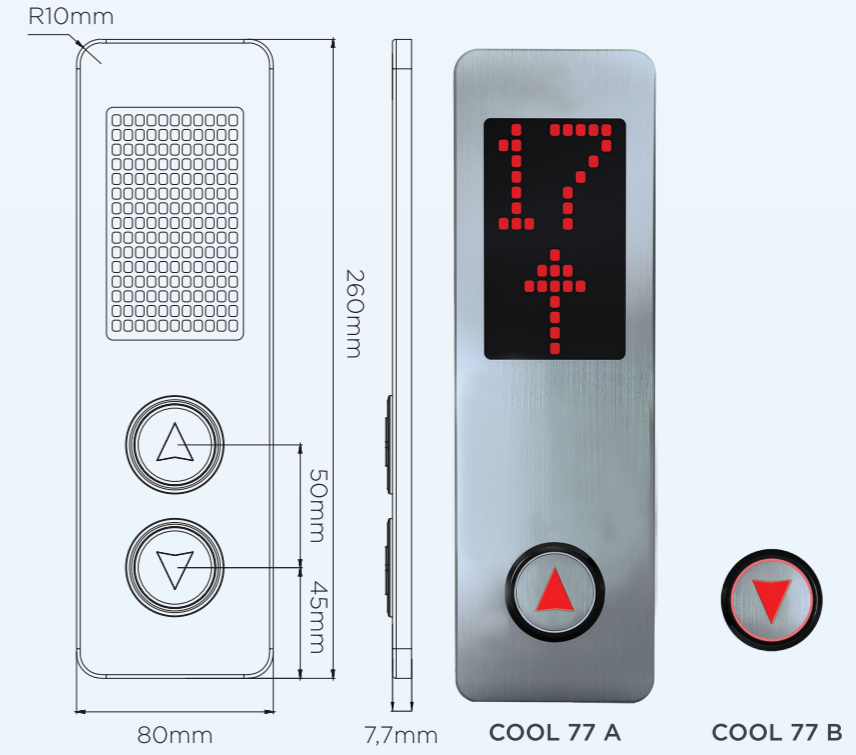

## COOL SERİSİ

- Sıva üstü 7.7 mm
- Tümleşik kart üzerinde; yeni nesil, standardize yuvarlak tip buton, yön oklu kayar göstergesi
- Kabartmalı, ledli, buton kapağı
- Opsiyonel braille alfabesi
- AISI 304 satine ve Nokta Paslanmaz gövde
- Arcode ve Mot CAN-BUS sistemleri ile uyum
- MIKEL SX-ULTRA (CAN-BUS) sistemleri ile uyum

- COOL P 7S, 7 Segment çalışan bir kat butonyeridir.
- Rakam ve ok yükseklikleri EN 81-70 standardını karşılamaktadır.
- EN 81-70 standardına uyumlu olarak çağrı kaydı alındığında, sesli ikaz verir.
- Yukarı çağrı için çift ses, aşağı çağrı için tek ses kullanılmıştır.
- COOL P 7S'ye ilk enerji verildiğinde, çağrı ortağını otomatik olarak tespit eder.

COOL P 7S

COOL 77

COOL RETRO

COOL 77 A

COOL 77 B

COOL Small

COOL XSmall A

COOL XSmall B