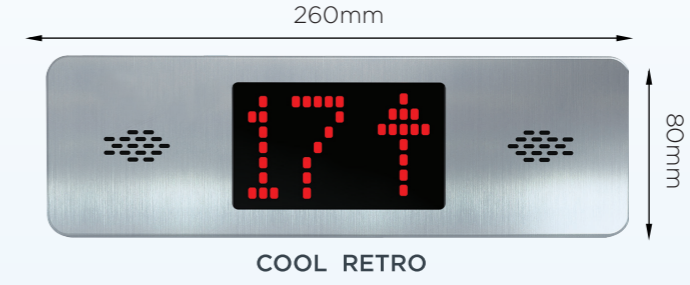

SO COOL!

COOL SERİSİ

- Sıva üstü 7.7 mm
- Tümleşik kart üzerinde; yeni nesil, standardize yuvarlak tip buton, yön oklu kayar göstergesi
- Kabartmalı, ledli, buton kapağı
- Opsiyonel braille alfabesi
- AISI 304 satine ve Nokta Paslanmaz gövde
- Arcode ve Mot CAN-BUS sistemleri ile uyum
- MIKEL SX-ULTRA (CAN-BUS) sistemleri ile uyum

- COOL P 7S, 7 Segment çalışan bir kat butonyeridir.
- Rakam ve ok yükseklikleri EN 81-70 standardını karşılamaktadır.
- EN 81-70 standardına uyumlu olarak çağrı kaydı alındığında, sesli ikaz verir.
- Yukarı çağrı için çift ses, aşağı çağrı için tek ses kullanılmıştır.
- COOL P 7S'ye ilk enerji verildiğinde, çağrı ortağını otomatik olarak tespit eder.

COOL RETRO